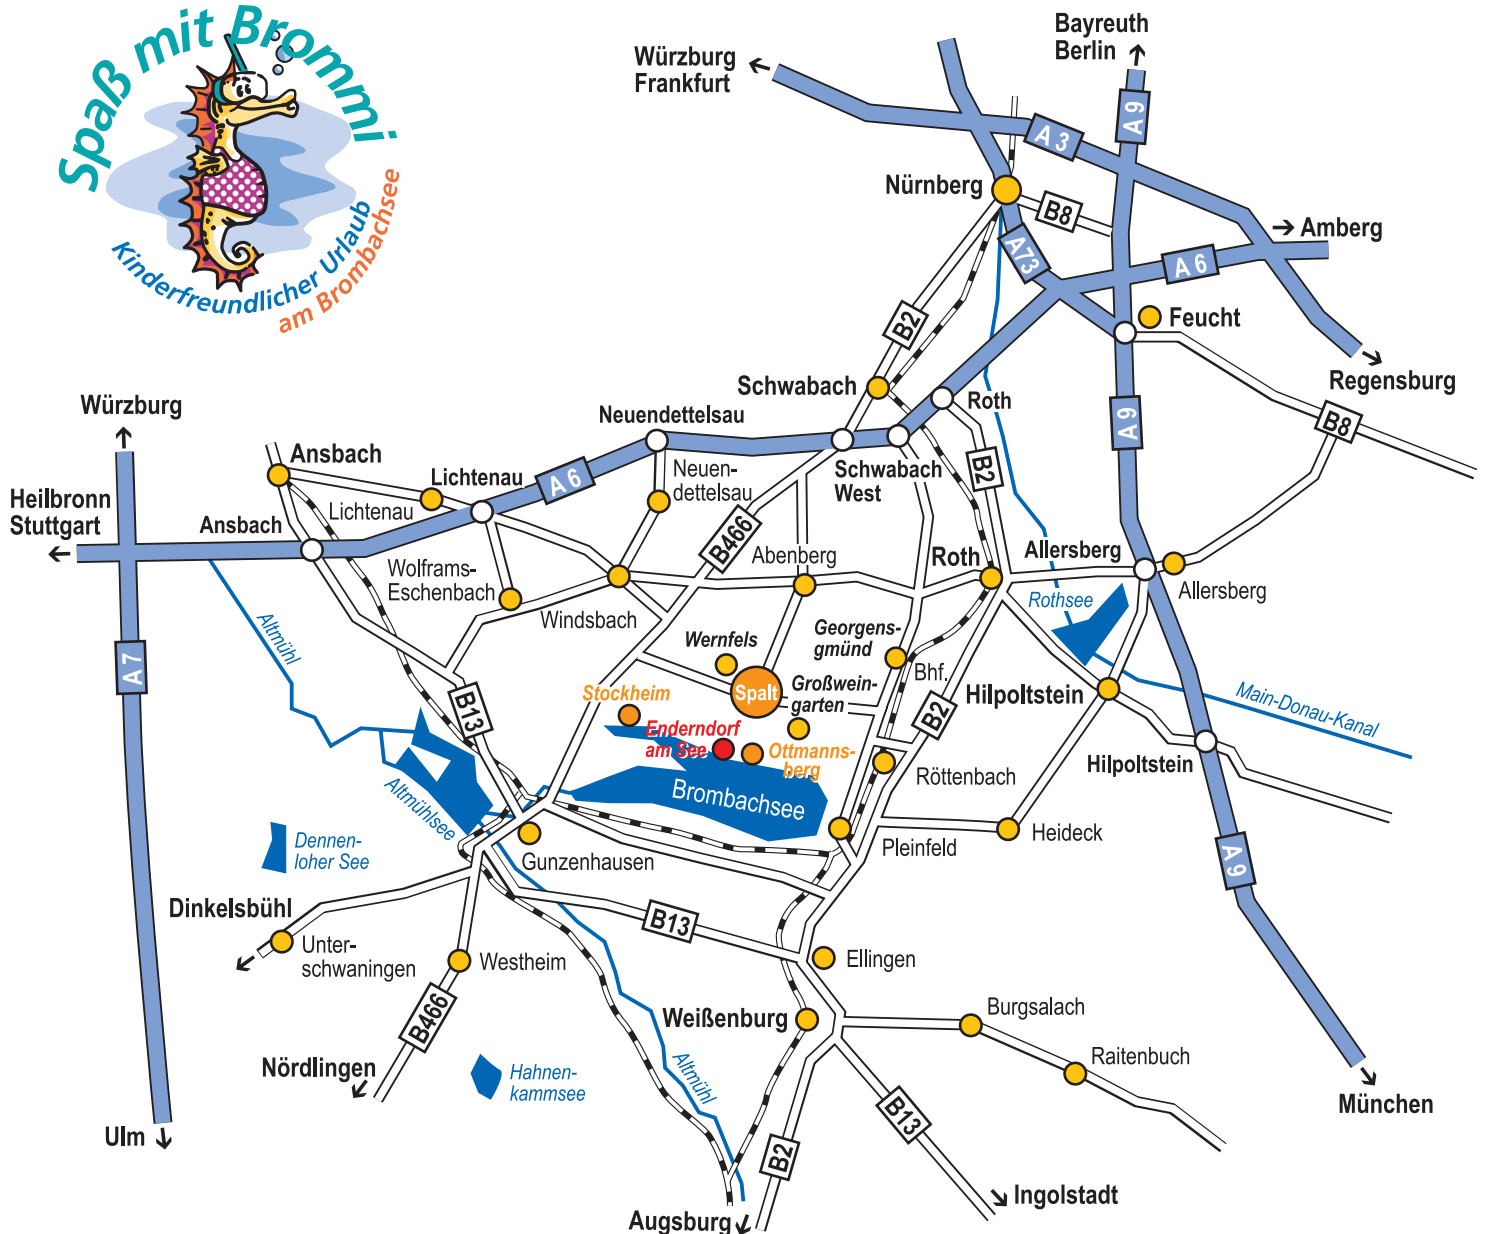

Family Villages Brombachsee

Raus auf's Land, rein ins Vergnügen !

...so finden Sie zu uns:

Tourist-Information Stadt Spalt

Herrengasse 10 - 91174 Spalt
Fon: 09175 7965-0, Fax: 7965-80
E-Mail: touristik@spalt.de
Internet: www.spalt.de

Info-Zentrum Enderndorf am See

Freiherr-von-Harsdorf-Str. 23
Enderndorf am See - 9174 Spalt
Fon: 09175 688, Fax: 825

Ihr Feriendomizil:

Ferienwohnungen Selz
Herr Eduard Selz
Freiherr-v.-Harsdorf-Str. 25
Enderndorf - 91174 Spalt
Fon: 09175 794873, Fax: 908587
E-Mail: info@ferienhaus-selz.de
Internet: www.ferienhaus-selz.de